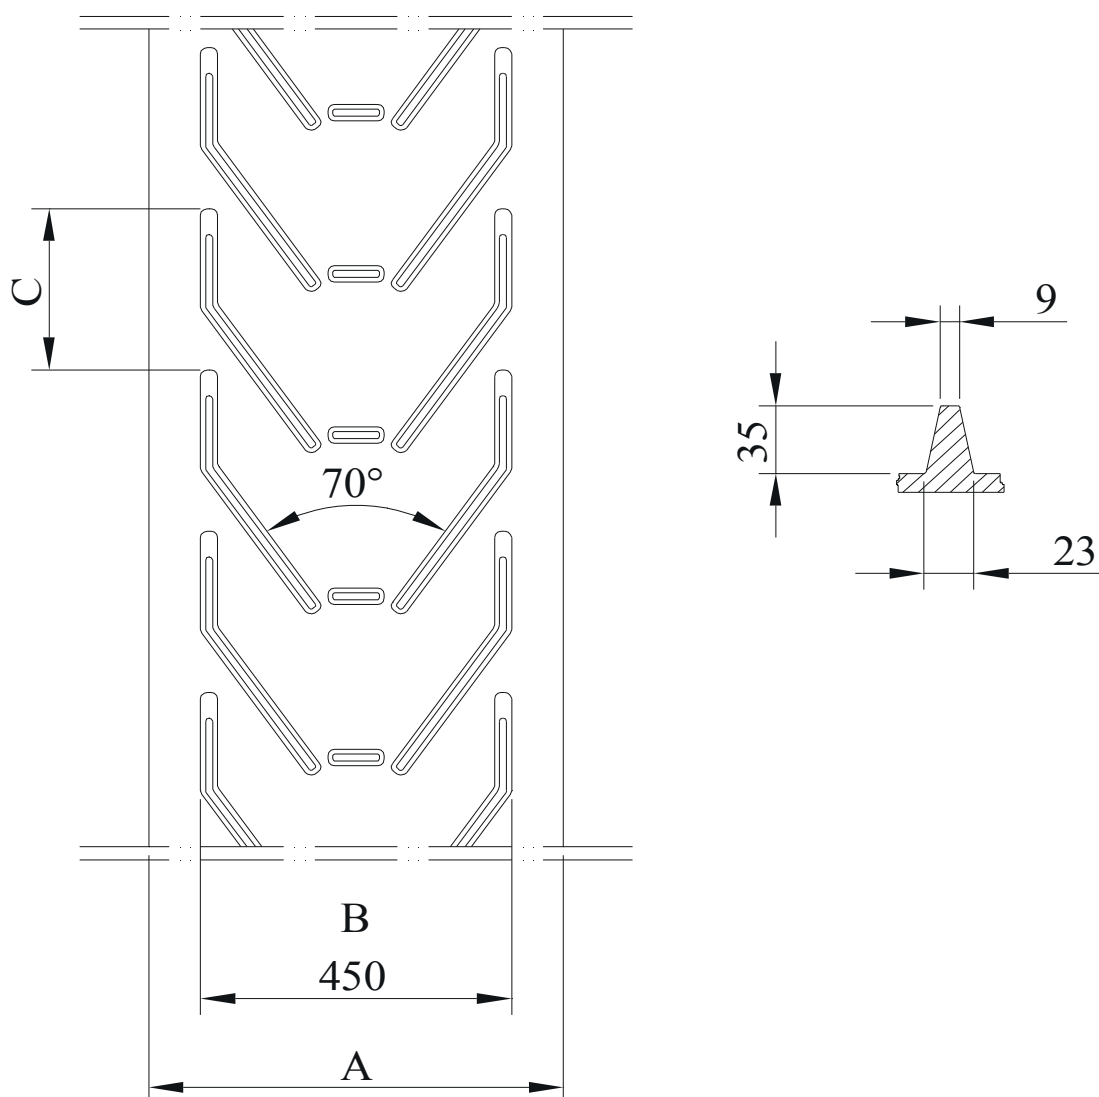

SBK

SPECIAL VINKELMEDBRINGERBÅND LE-450/35

| Betegnelse | Profilhøjde mm | Profilbredde mm B | Båndbredde mm A | Deling mm | Bånd type |
|------------|----------------|-------------------|-----------------|-----------|---------------|
| LE450/35 | 35 | 450 | 500-2400 | 250 | KUNDESPECIFIK |