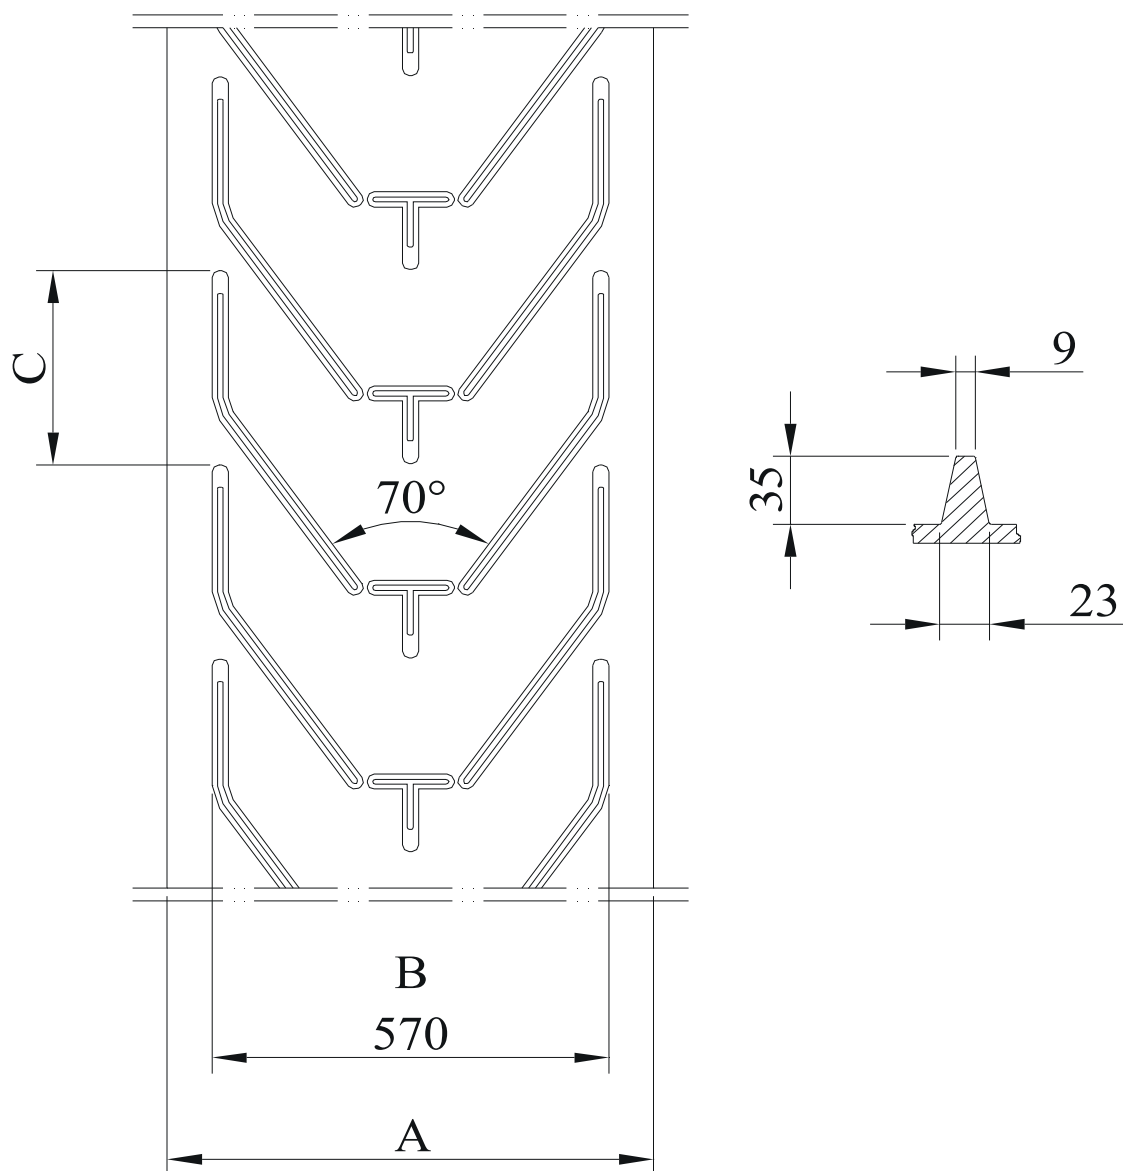

SBK

SPECIAL VINKELMEDBRINGERBÅND LE-570/35

Betegnelse	Profilhøjde mm	Profilbredde mm B	Båndbredde mm A	Deling mm	Bånd type
LE570/35	35	570	600-2400	300	KUNDESPECIFIK

Skandinavisk Båndkompagni A/S

Birkegårdsvej 34A • DK 8361 Hasselager • Tel. +45 8734 7080 • info@sbk-belt.dk • www.sbk-belt.dk