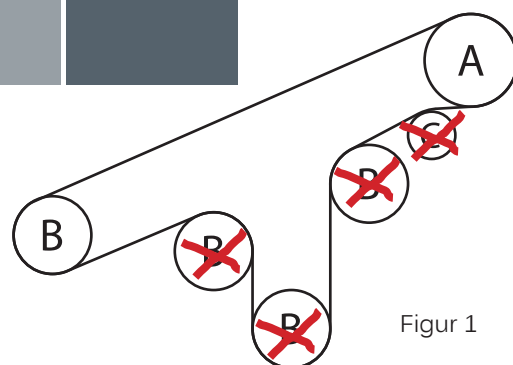

## Tromlediameter Vinkelmedbringerbånd

ANBEFALET MINIMUM TROMLEDIAMETER FOR  
VINKELMEDBRINGERBÅND I STANDARD-UDFØRELSE  
(vinkelmedbringer og dæklag vulkaniseret i én proces).

Figur 1

TYPE	BÅND TYPE	EP 250/2		EP 400/3		EP 500/4		EP 630/4	
	KVALITET	Y	ANDRE KVALITETER*	Y	ANDRE KVALITETER*	Y	ANDRE KVALITETER*	Y	ANDRE KVALITETER*
	Ø MIN.	ØA+B mm	ØA+B mm	ØA+B mm	ØA+B mm	ØA+B mm	ØA+B mm	ØA+B mm	ØA+B mm
VML-15		250	315	315	400	400	500	**	**
UML-15		250	315	315	400	400	500	**	**
VMUL-14		250	315	315	400	400	500	**	**
VMUL-15		250	315	315	400	400	500	**	**
VMLD-15		250	315	315	400	400	500	**	**
VMLO-15		250	315	315	400	400	500	**	**
VMM-25		280	350	350	450	450	630	**	**
VMMP-25		280	350	350	450	450	630	**	**
VMMB-25		280	350	350	450	450	630	**	**
VMH-32		315	400	400	500	500	630	630	750

\* Andre kvaliteter = OIL-GM,OIL-GS, T150    \*\* Kontakt os venligst.

ANBEFALET MINIMUM TROMLEDIAMETER FOR VINKELMEDBRINGERBÅND I SPECIAL-UDFØRELSE  
(vinkelmedbringer påvulkaniseret bånd i separat proces).

TYPE	BÅND TYPE	EP 250/2		EP 400/3		EP 500/4		EP 630/4	
	KVALITET	Y	ANDRE KVALITETER*	Y	ANDRE KVALITETER*	Y	ANDRE KVALITETER*	Y	ANDRE KVALITETER*
	Ø MIN.	ØA+B mm	ØA+B mm	ØA+B mm	ØA+B mm	ØA+B mm	ØA+B mm	ØA+B mm	ØA+B mm
VMLS-15		280	350	400	480	500	600	**	**
VMLSB-15		280	350	400	480	500	600	**	**
SA-15		280	350	400	480	500	600	**	**
SB-470/15		280	350	400	480	500	600	**	**
YLS-15		280	350	400	480	500	600	**	**
VMMS-20		330	400	450	500	550	650	**	**
VMMS-25		330	400	450	500	550	650	**	**
MD-420/20		330	400	450	500	550	650	**	**
MD-550/20		330	400	450	500	550	650	**	**
MD-610/25		330	400	450	500	550	650	**	**
LE-350/35		400	480	480	600	600	650	630	700
LE-450/35		400	480	480	600	600	650	630	700
LE-570/35		400	480	480	600	600	650	630	700
VMHS-30		400	480	500	600	600	650	750	800
VMHS-50		430	480	550	650	630	700	800	900