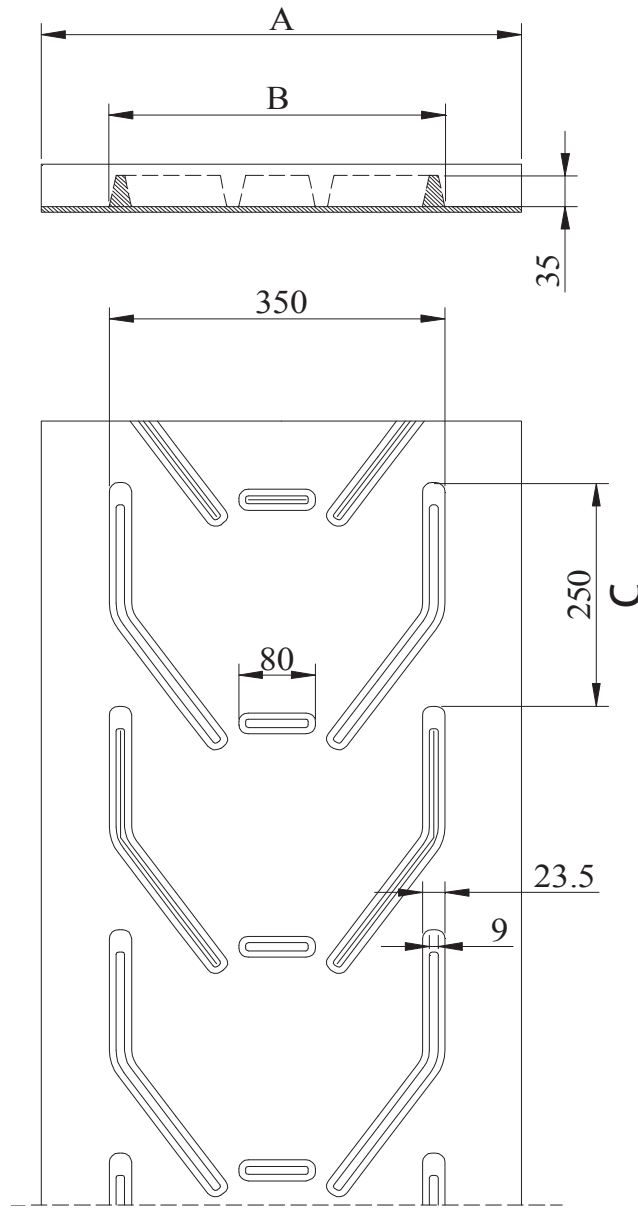

SBK

STEILFÖRDERGURTE – SONDERFERTIGUNG LE-350/35

Typ	Profilhöhe mm	Profilbreite mm	Gurtbreite mm A	Teilung mm C	Gurtkörper
LE350/35	35	350	400-800	250	Kundenspezifisch

Skandinavisk Båndkompagni A/S

Birkegårdsvej 34A • DK 8361 Hasselager • Tel. +45 8734 7080 • info@sbk-belt.dk • www.sbk-belt.dk