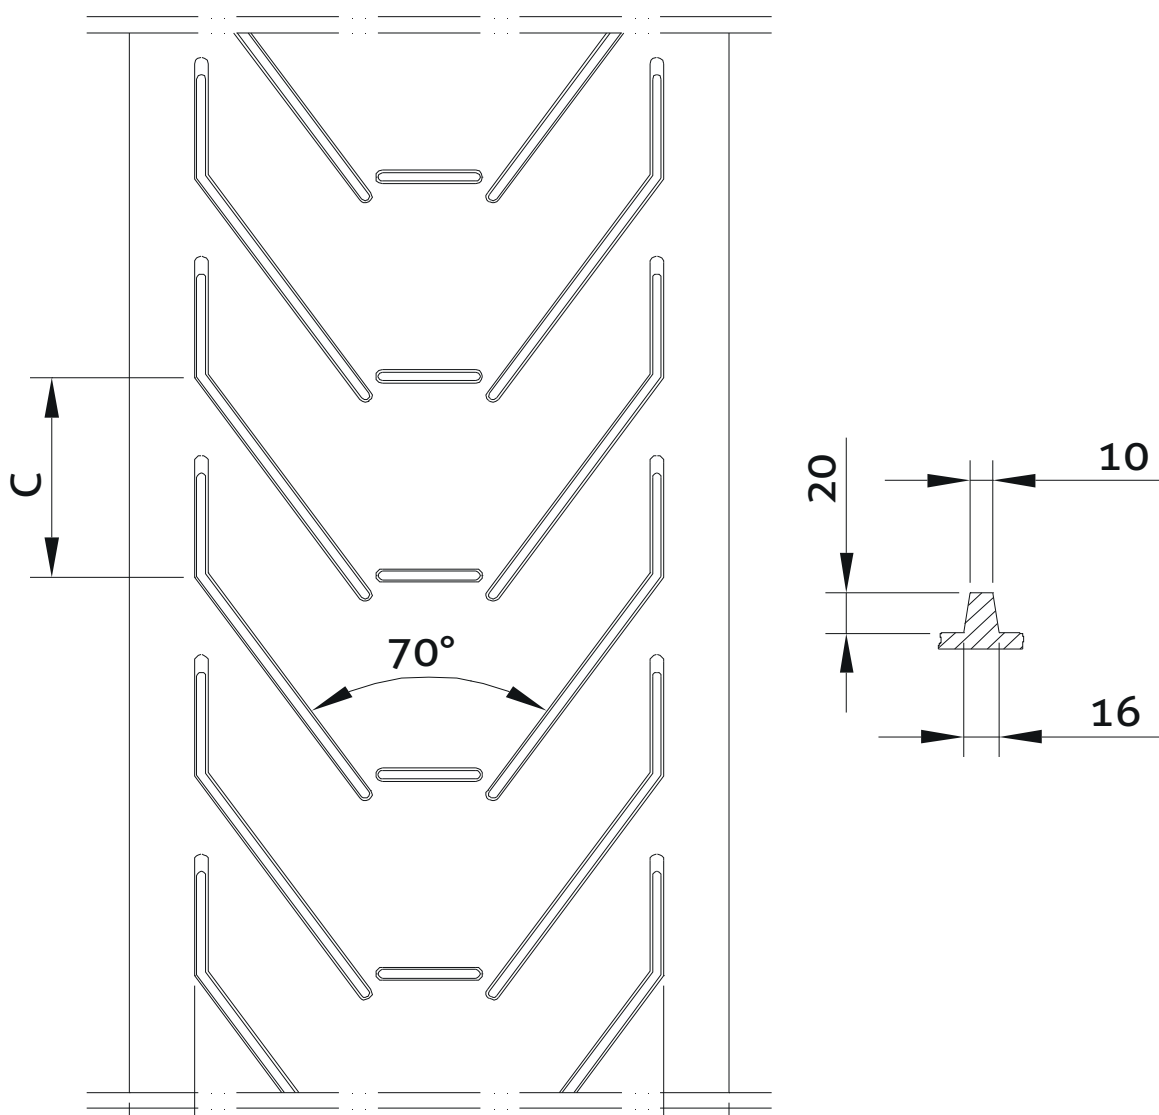

## STEILFÖRDERGURTE – SONDERFERTIGUNG MD-550/20

Typ	Profilhöhe mm	Profilbreite mm B	Gurtbreite mm A	Teilung mm	Gurtkörper
MD550/20	20	550	600-2400	250	Kundenspezifisch

**Skandinavisk Båndkompagni A/S**

Birkegårdsvej 34A • DK 8361 Hasselager • Tel. +45 8734 7080 • info@sbk-belt.dk • www.sbk-belt.dk