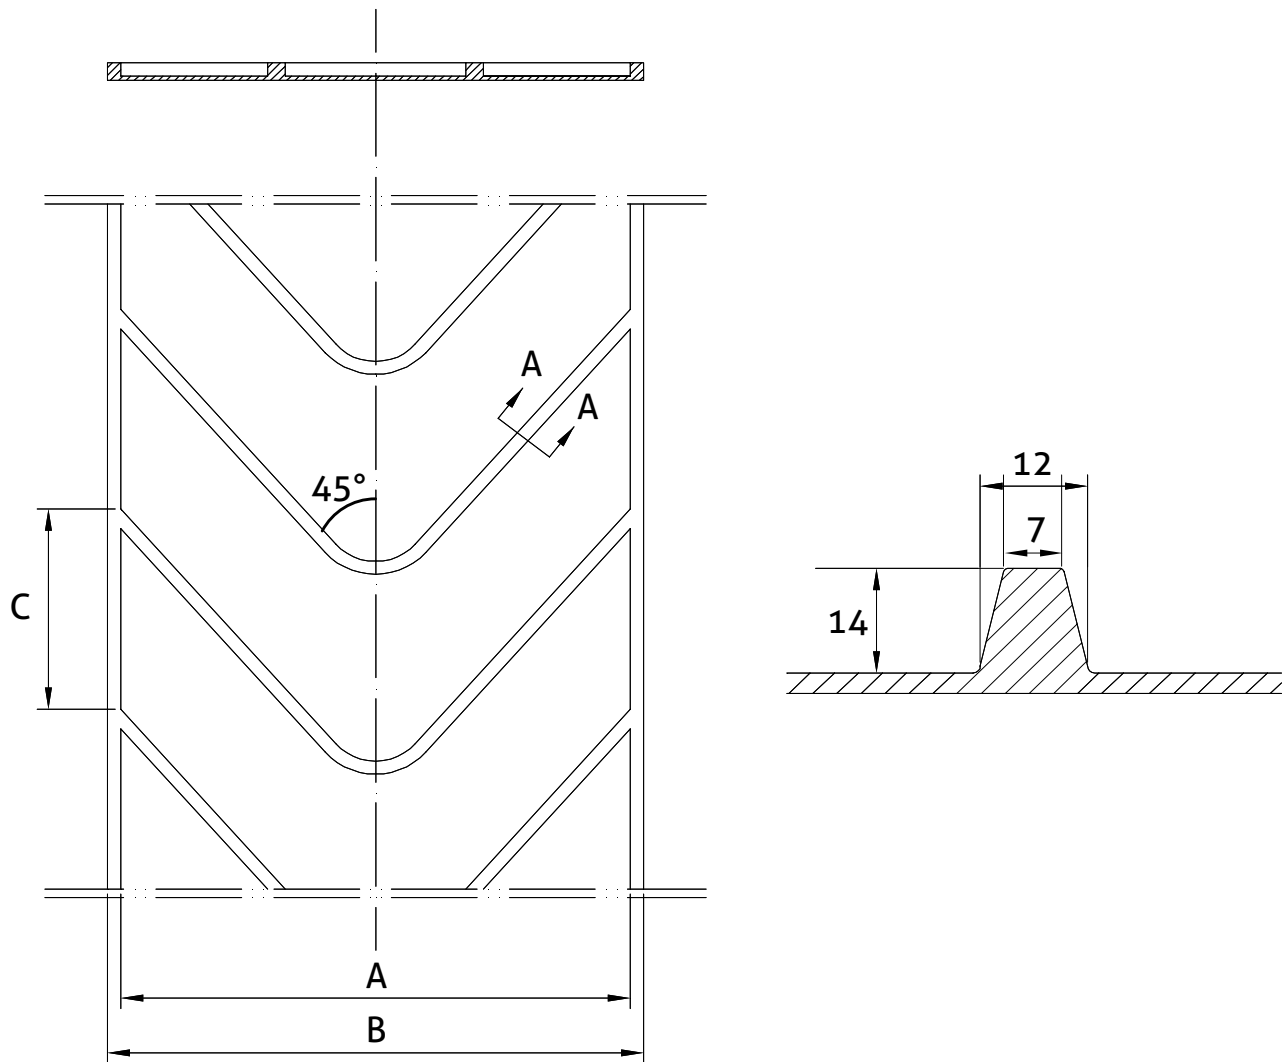

SBK

STEILFÖRDERGURTE – SONDERFERTIGUNG VMUL-14

Typ	Profilhöhe mm	Profilbreite mm A	Gurtbreite mm B	Gurtkörper	Teilung
VMUL-14/400	14	376	400	Kundenspezifisch	200
VMUL-14/500	14	476	500	Kundenspezifisch	200
VMUL-14/650	14	626	650	Kundenspezifisch	200
VMUL-14/800	14	776	800	Kundenspezifisch	200
VMUL-14/1000	14	976	1000	Kundenspezifisch	200
VMUL-14/1200	14	1176	1200	Kundenspezifisch	200
VMUL-14/1400	14	1376	1400	Kundenspezifisch	200