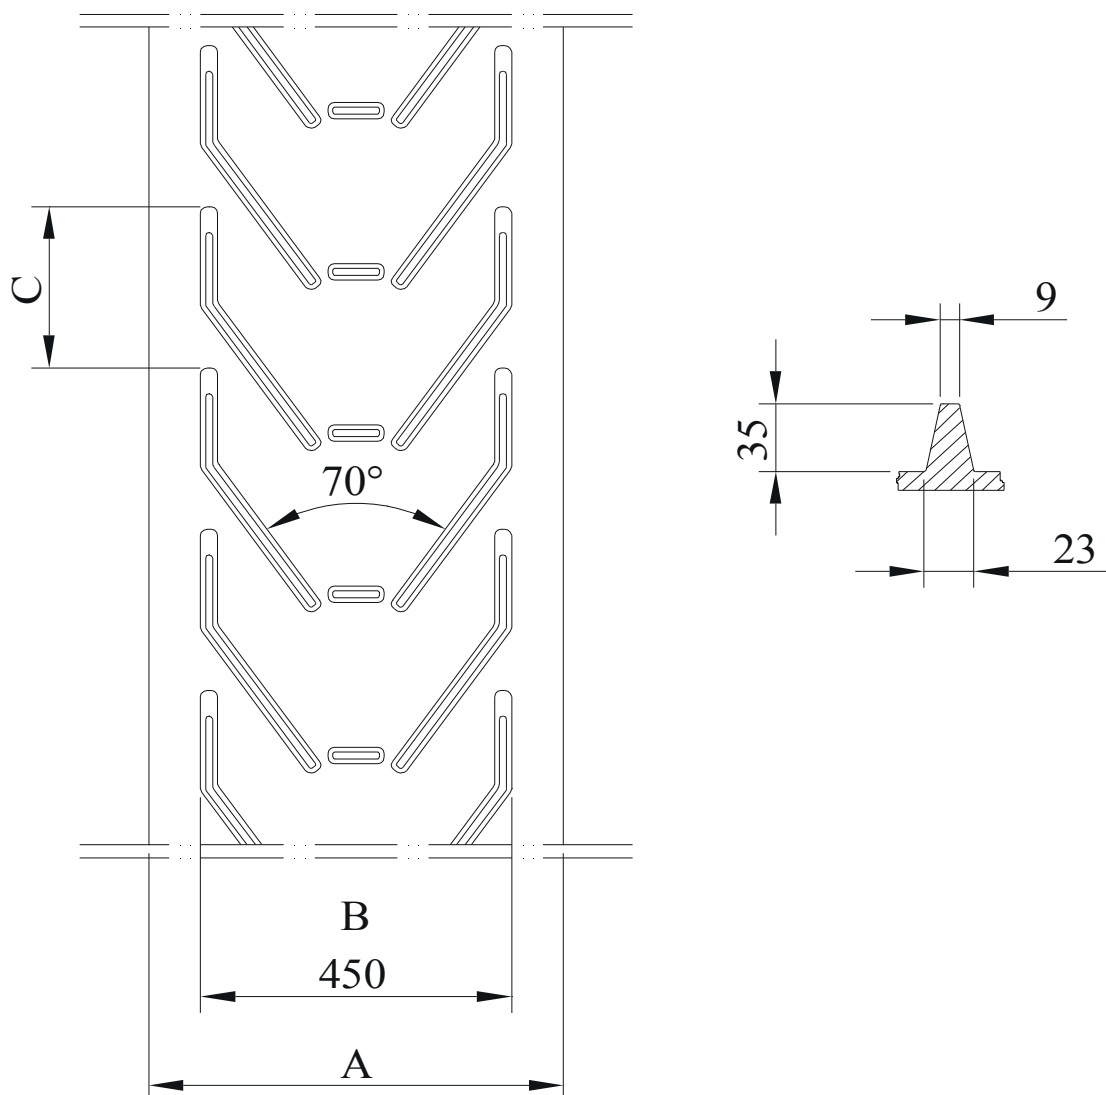

## MADE-TO-ORDER CHEVRON BELTING LE-450/35

Type	Profile height mm	Profile width mm B	Belt width mm A	Pitch	Base belt
LE450/35	35	450	500-2400	250	Made-to-order

**Skandinavisk Båndkompagni A/S**

Birkegårdsvej 34A • DK 8361 Hasselager • Tel. +45 8734 7080 • info@sbk-belt.dk • www.sbk-belt.dk