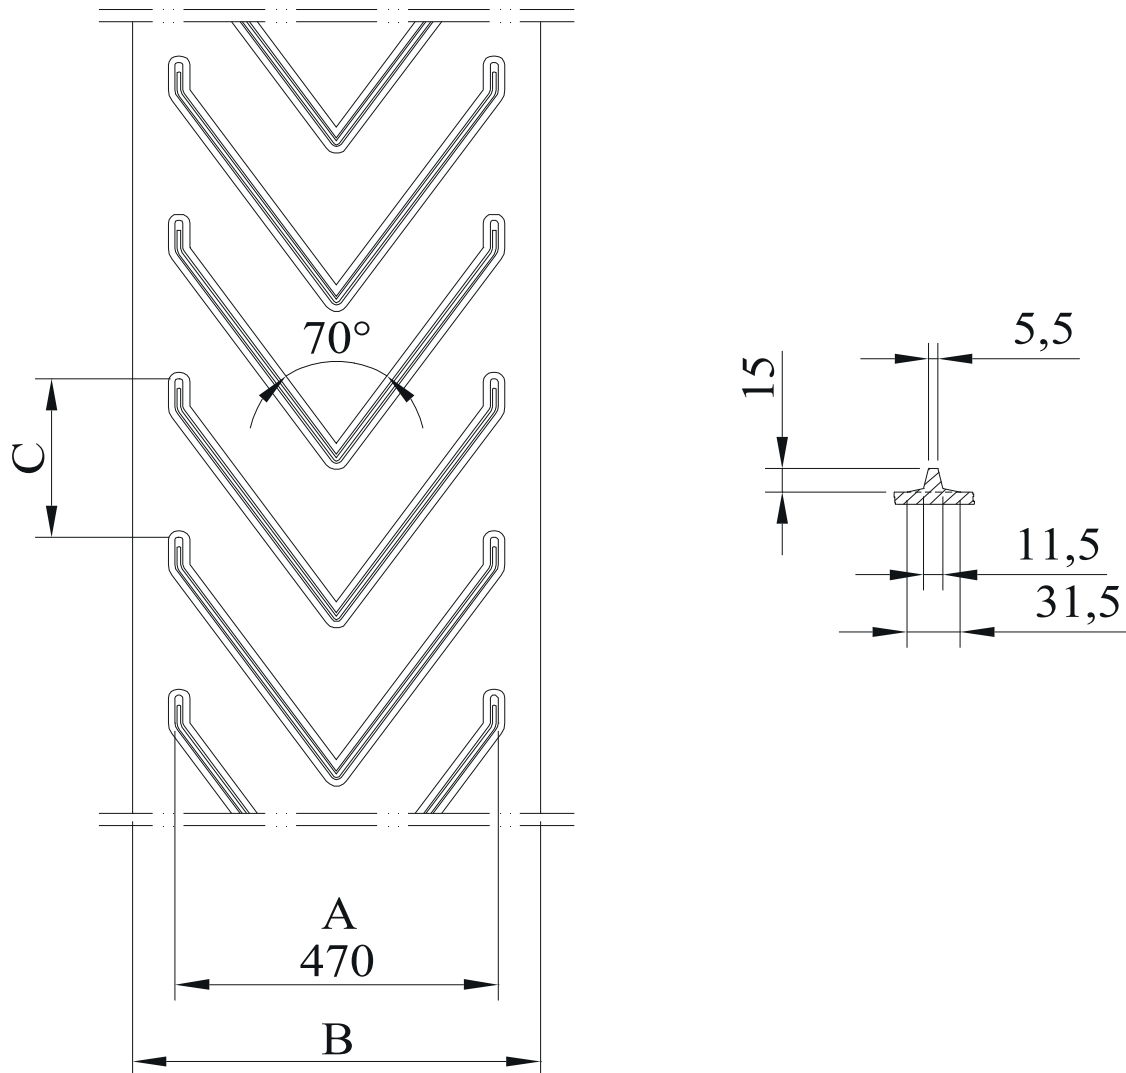

## MADE-TO-ORDER CHEVRON BELTING SB-470/15

Type	Profile height mm	Profile width mm A	Belt width mm B	Pitch	Base belt
SB470/15	15	470	500-2400	250	Made-to-order

**Skandinavisk Båndkompagni A/S**

Birkegårdsvej 34A • DK 8361 Hasselager • Tel. +45 8734 7080 • info@sbk-belt.dk • www.sbk-belt.dk