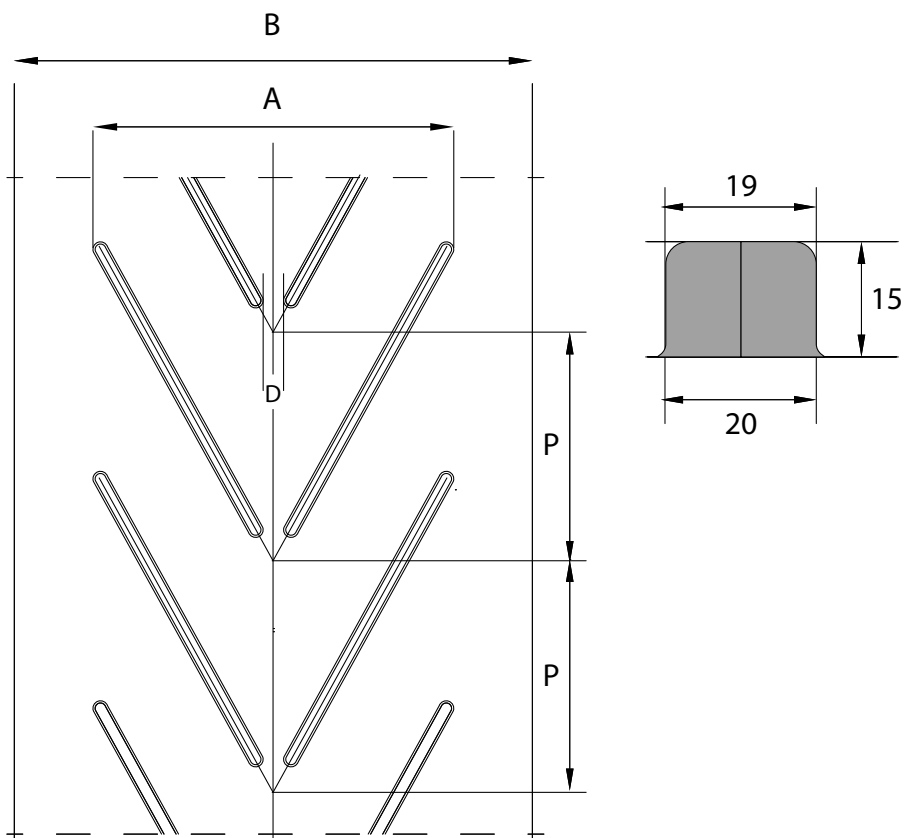

SBK

STANDARD CHEVRON BELTING VMLO-15

Type	Profile height mm	Profile width mm A	Belt width mm B	Base belt	Pitch	D
VMLO-15/287	15	287	400-500	EP250/2-2+1,5	145	20 mm
				EP400/3-3+1,5		
VMLO-15/385	15	385	400-800	EP250/2-2+1,5	254	20 mm
				EP400/3-3+1,5		
VMLO-15/436	15	436	500-800	EP250/2-2+1,5	218	20 mm
				EP400/3-3+1,5		
VMLO-15/585	15	585	650-800	EP250/2-2+1,5	295	20 mm
				EP400/3-3+1,5		